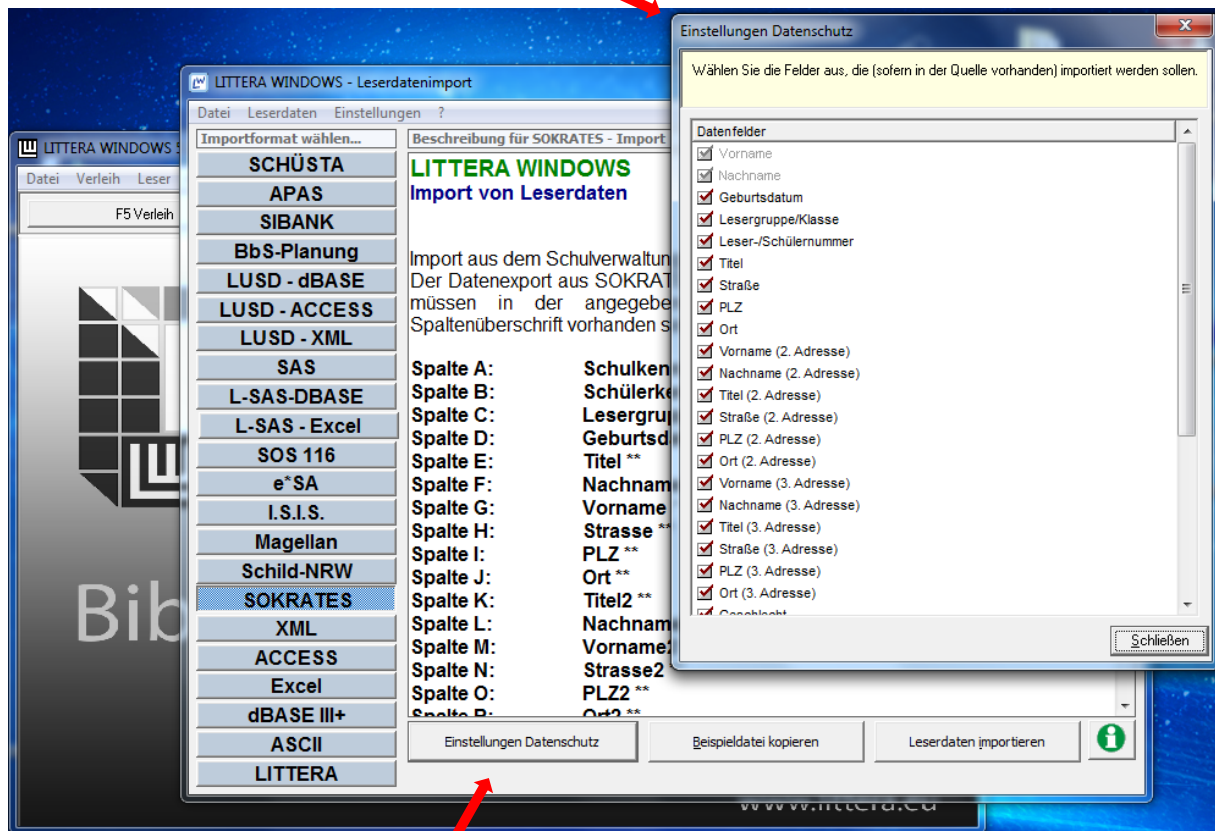

Datenschutz Littera 5.1

Abfrage für Datenimport

Wenn der Leserdatenimport das erste Mal aufgerufen wird, öffnet sich das Fenster „Einstellungen Datenschutz“. Hier können Sie entscheiden, welche Felder (der Excel-Datei) Sie vom Datenimport ausklammern wollen.

Sie können diese Einstellungen jederzeit ändern, müssen dann allerdings dieses Fenster beim Datenimport aus Sokrates eigens aufrufen.